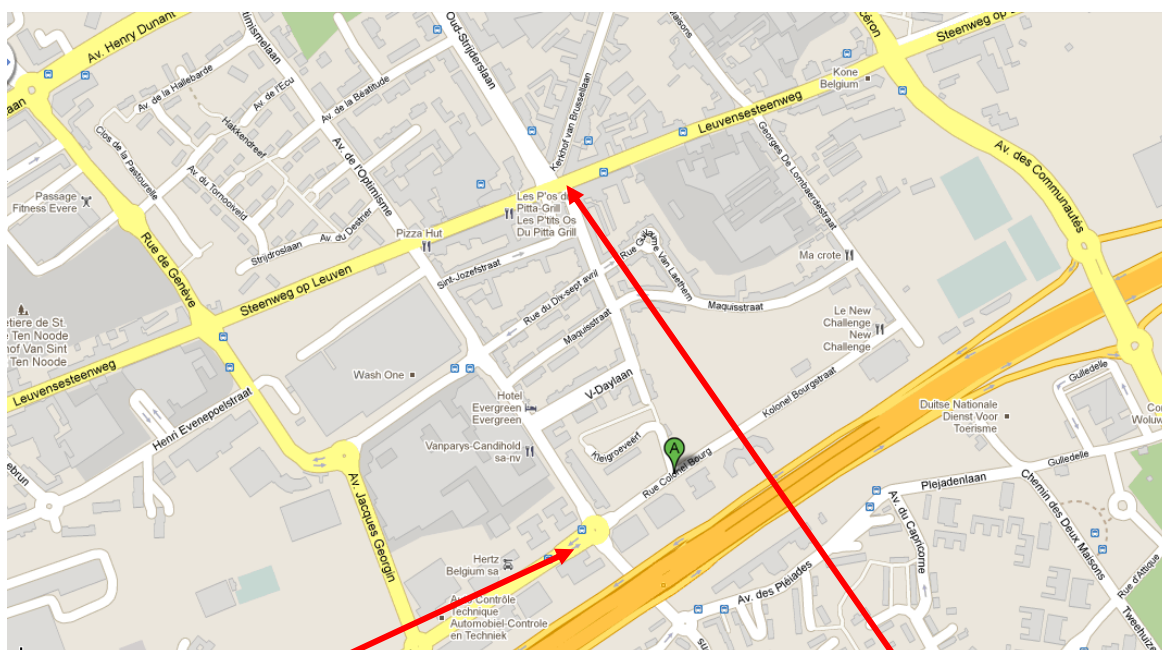

Accès en transports en commun

Arrêt « Carène » (50 m)

STIB : Bus 21, 79 et 80

Arrêt « Paduwa » (400 m)

STIB : Bus 45 et 66

DE LIJN : Bus 318, 351, 358 et 410

En venant de la Gare du Nord :

Prenez le bus 318, 351, 358 ou 410 (DE LIJN) en direction de Louvain, jusqu'à l'arrêt "Paduwa".
Prenez la rue Hugo Verriest derrière l'église et continuez jusqu'à la rue Colonel Bourg. (400m)
L'entrée du bâtiment se trouve devant vous au numéro 127-129.

En venant de la Gare Centrale ou de la Place de Brouckère :

Prenez le bus 66 (STIB) direction "Péage", jusqu'à l'arrêt "Paduwa"
Prenez la rue Hugo Verriest derrière l'église et continuez jusqu'à la rue Colonel Bourg. (400m)
L'entrée du bâtiment se trouve devant vous au numéro 127-129.

En venant de la place Schuman :

Prenez le bus 21 (STIB) direction "Aéroport National" ou direction "Otan", ou prenez le bus 79 (STIB) en direction de Kraainem jusqu'à l'arrêt "Carène".
Continuez (50 m) sur la rue Colonel Bourg jusqu'au numéro 127-129 à votre droite.

En venant de la Porte de Namur :

Prenez le bus 80 (STIB) direction "Maes", jusqu'à l'arrêt "Carène".
Continuez (50 m) sur la rue Colonel Bourg jusqu'au numéro 127-129 à votre droite.