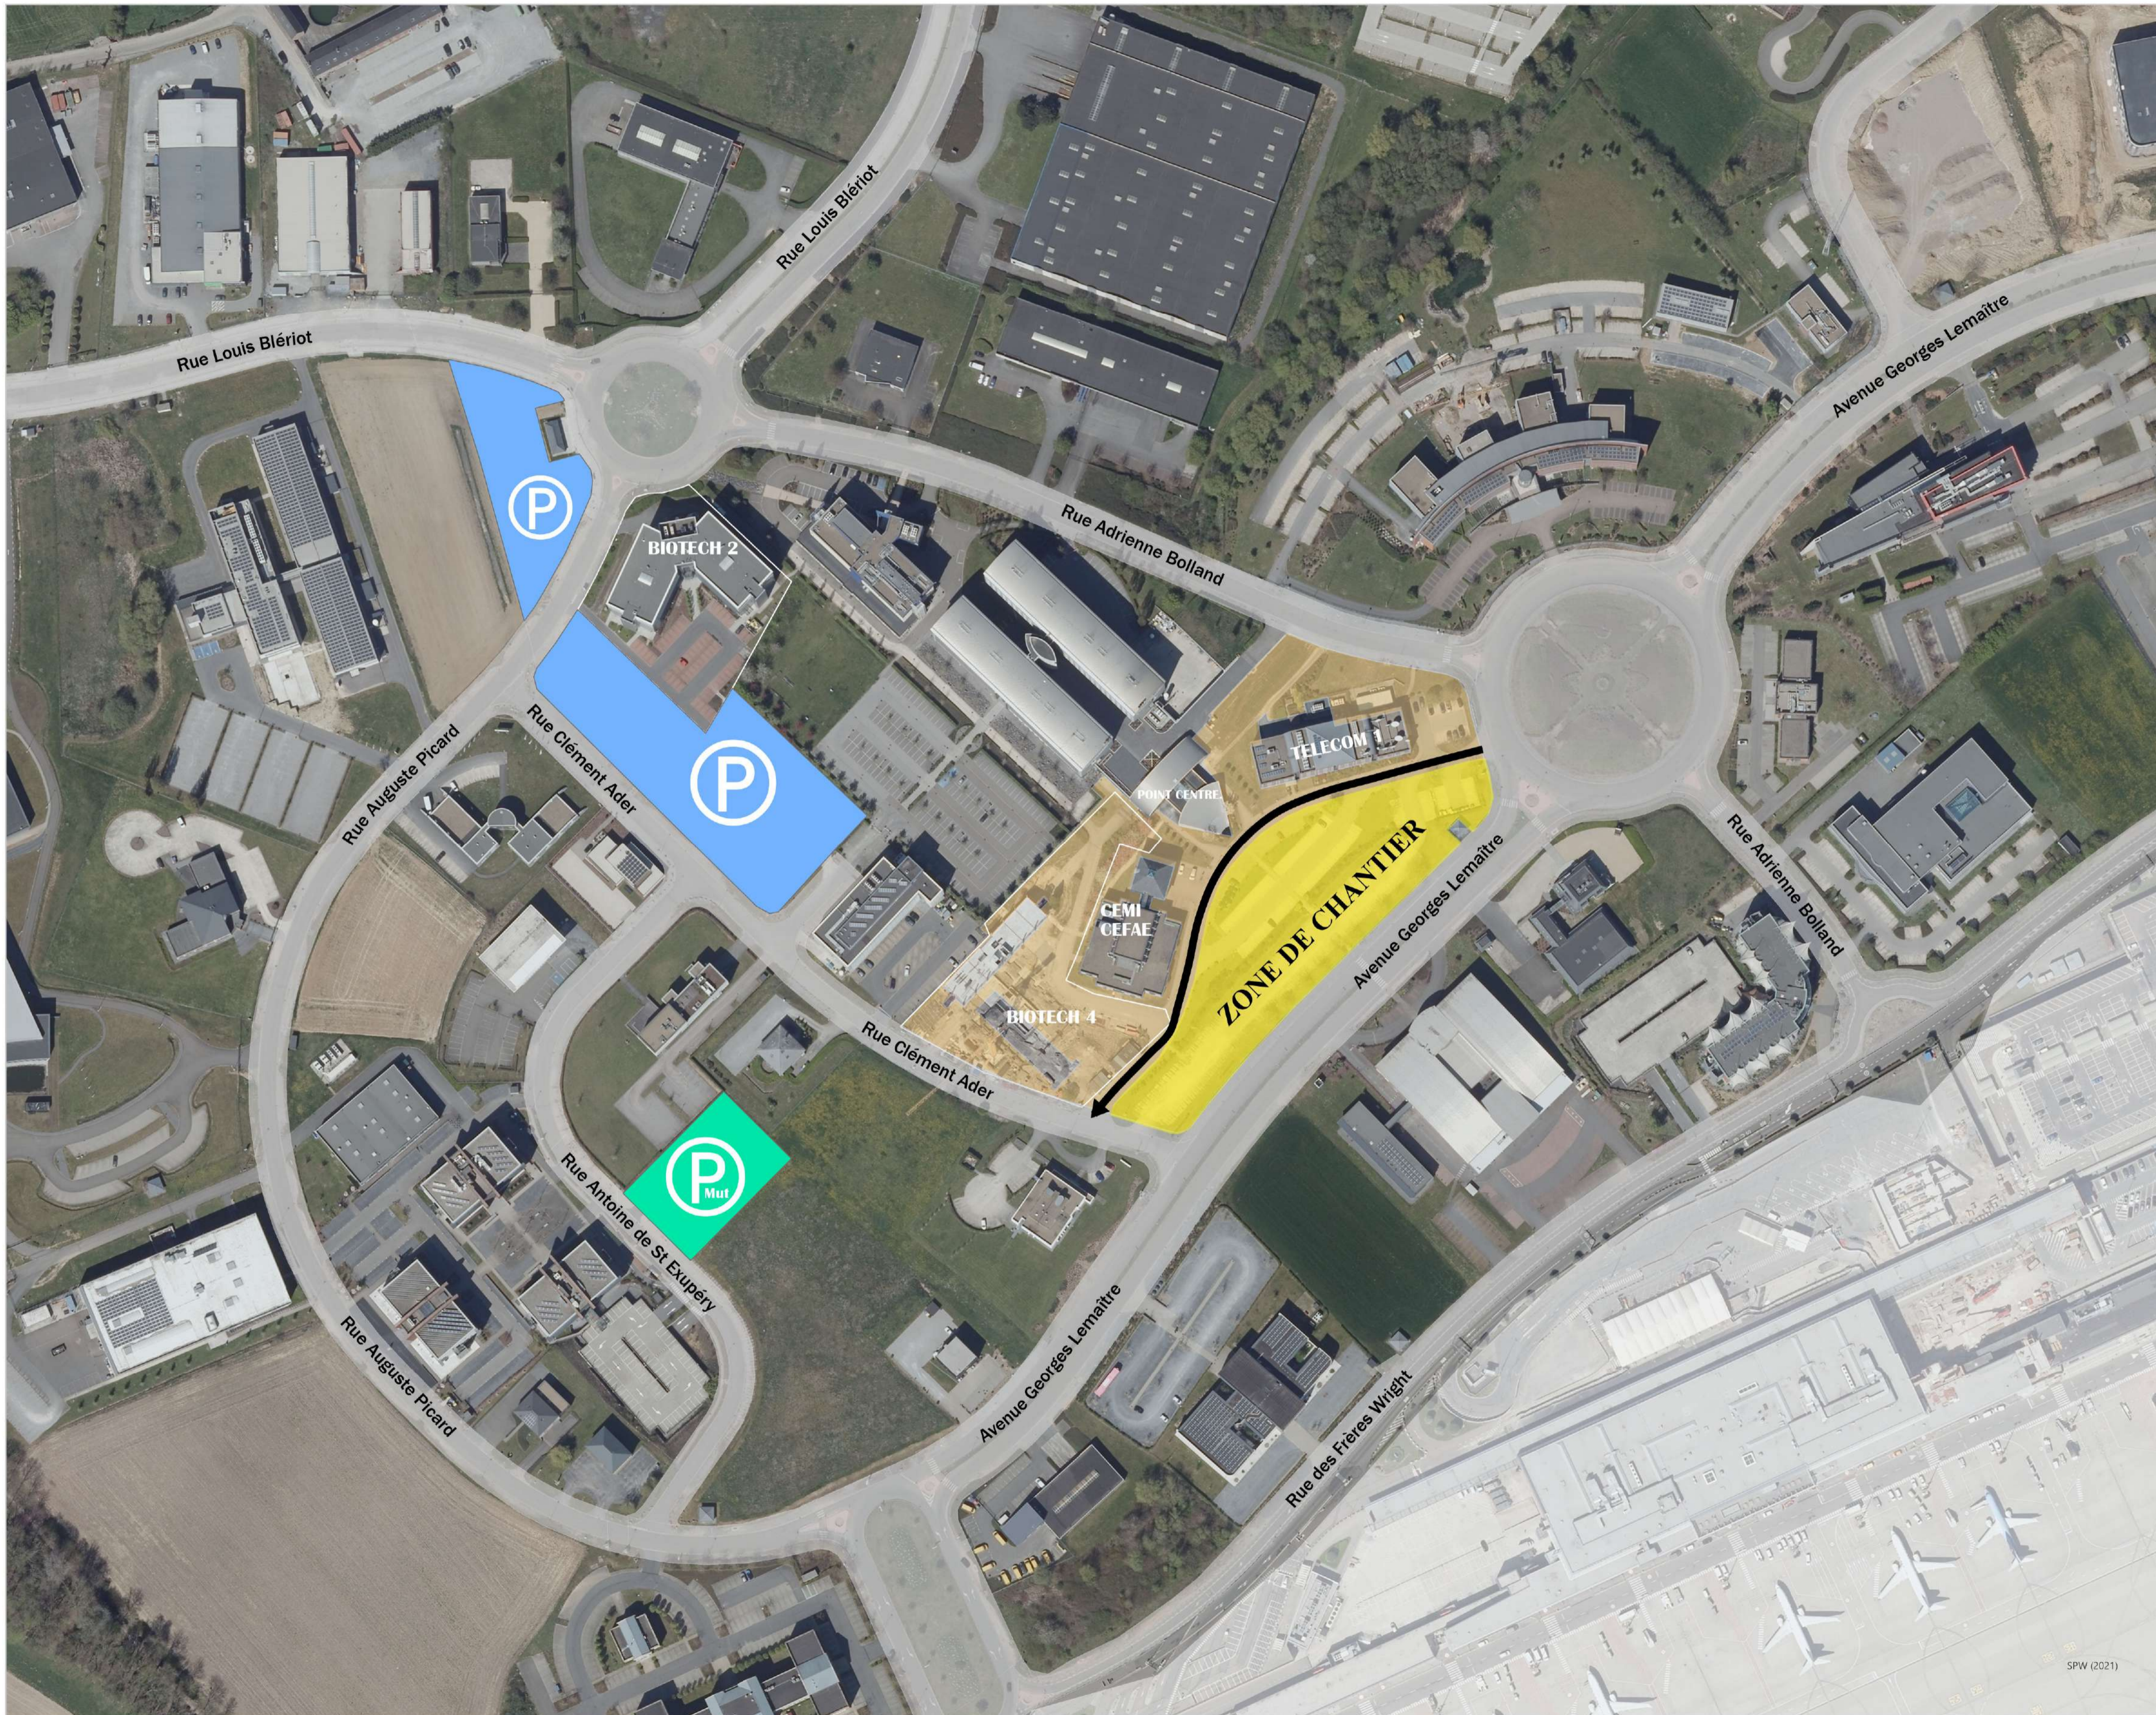

P.A.E. DE L'AEROPOLE

Chantier Biotech 5 - Localisation des zones de parking alternatif

Légende

- ZONE MINERVE
- ZONE DE CHANTIER - Biotech 5
- P PARKING PROVISOIRE
- P PARKING MUTUALISE
- VOIRIE A SENS UNIQUE

AUTEUR DE PROJET

IGRETEC IGRETEC
BOULEVARD MAYENCE 1 - 6000 CHARLEROI

NORD

ECHELLE

0 50 100 200 Mètres